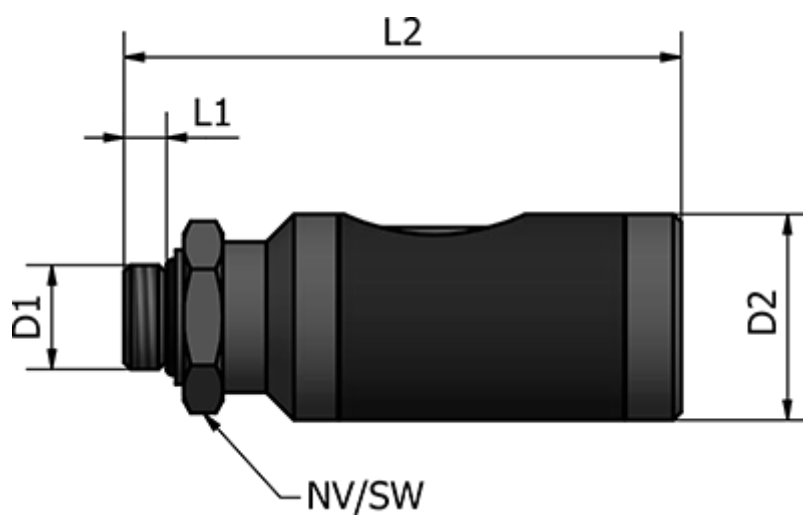

Varenummer: 58624411D
Beskrivelse: Sikkerheds-lynkobling m. udv. G1/4
NW 7.2, m. trykknop

Mål

D1 = G 1/4
D2 (mm) = 26
L1 (mm) = 6.5
L2 (mm) = 70
NV (mm) = 21
Vægt (g) = 144